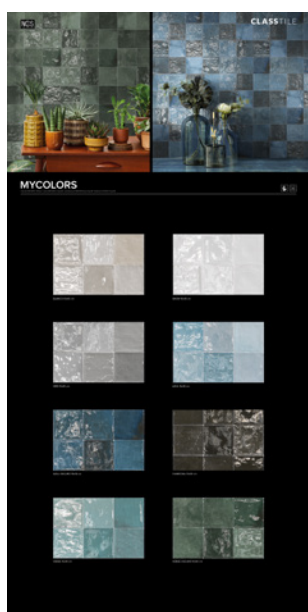

CARTELLE MDF

CLASSTILE / LEGNI

CARTELLE MDF - HANDBOARD 55x122 CM

ARCHE' CEARCP05501

MYWOOD CEMYWP05501

ESSENZE CEESNP05001

MYCOLORS

CEMYCE00001
Espositore da tavolo con 8 pannelli
Dimensioni: 36x30x26 cm

PANNELLI SINOTTICI E POSATI 100x200

DISPLAY AND INSTALLED PANEL 100x200 cm

CEMYCP10001 10x10 Riepilogo colori

CEMYCP10002 10x10 posato - installed

INSTALLED PANEL

FORMATO HAUFF	POSA	CODICE
92x125	10x10	CEMYCP09202
121x121	10x10	CEMYCP12101
92x92	10x10	CEMYCP09201