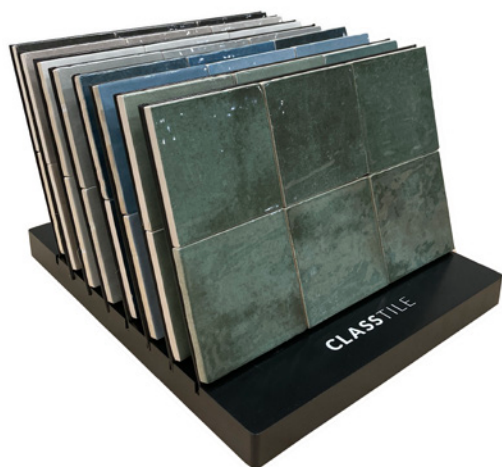

CARTELLE MDF

CLASSTILE / LEGNI

CARTELLE MDF - HANDBOARD 55x122 CM

ARCHE' CEARCP05501

MYWOOD CEMYWP05501

ESSENZE CEESNP05001

MYCOLORS

CEMYCE00001
Espositore da tavolo con 8 pannelli
Dimensioni: 36x30x26 cm

PANNELLI SINOTTICI E POSATI 100x200

DISPLAY AND INSTALLED PANEL 100x200 cm

CEMYCP10001 10x10 Riepilogo colori

CEMYCP10002 10x10 posato - installed

INSTALLED PANEL

FORMATO HAUFF	POSA	CODICE
92x125	10x10	CEMYCP09202
121x121	10x10	CEMYCP12101
92x92	10x10	CEMYCP09201