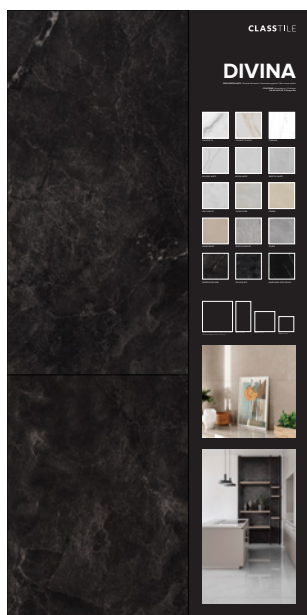

PANNELLI SINOTTICI E POSATI 100x200

DISPLAY AND INSTALLED PANEL 100x200 cm

CEDIVP10003 60x60
CEDIVP10005 120x60