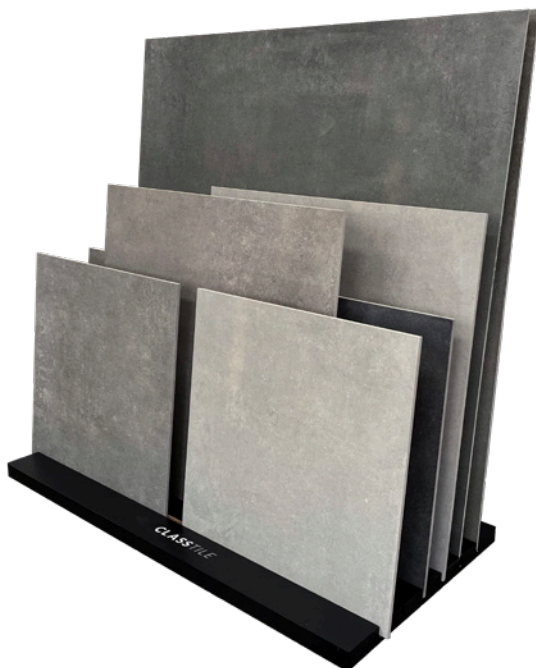

CULLA MULTIFORMATO

6 ALLOGGI - SLOTS

PEZZI SFUSI - LOOSE PCS

CEBAS100001